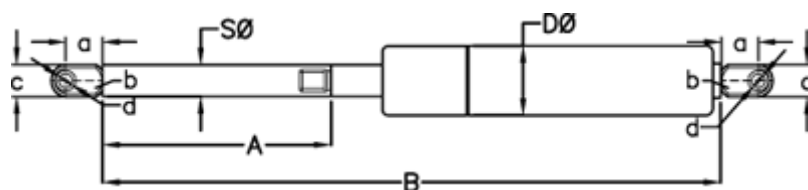

Varenummer: 049049RH0450P1T1

Beskrivelse: Stabilus Lift-O-Mat Gasfjeder 9049RH-P1T1 0450N
03 08 060 0450 - Rustfast AISI 316

Mål

A = 60

a = 18

b = 10

B = 169 +/-2

c = 15

d = 8.1

D Ø = 18

Note = -

S Ø = 8